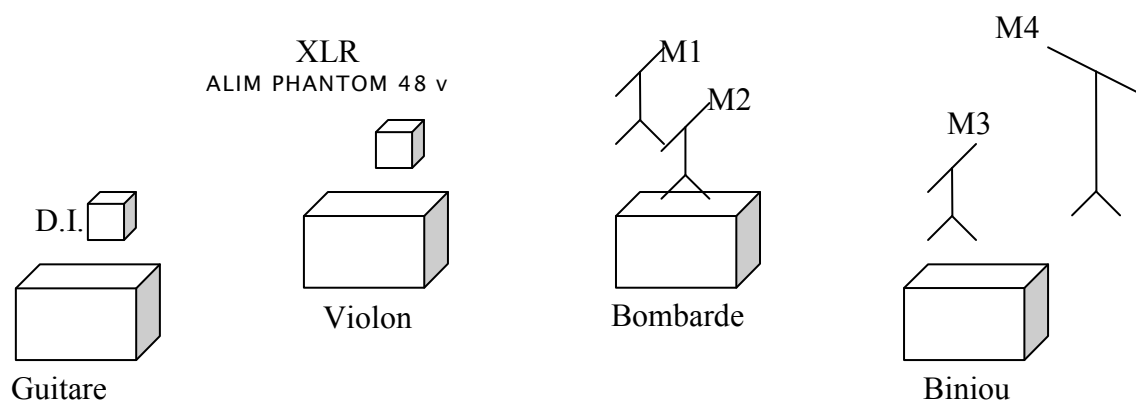

E leizh

Plan de scène :

4 retours

Patch de console :

M1 : SM 58Présentation
D.I. :Guitare / Guitar
M2 : 509 sennheiserBombarde / Bombard
M3 : 521 sennheiserLévriard du Biniou / Bagpipe
M4 : SM 58Bourdon du Biniou / Bagpipe
XLR + alim phantom 48 V :Violon / Violin

Le choix des micros est indicatif, le sonorisateur peut en proposer d'autres.

Retours :

4 Retours minimum de 400W chacun (EAW, MTD115, LE400..).
4 circuits.

Renseignements : Foll Stéphane au 06/321/834/97 ou stephane.foll@gmail.com